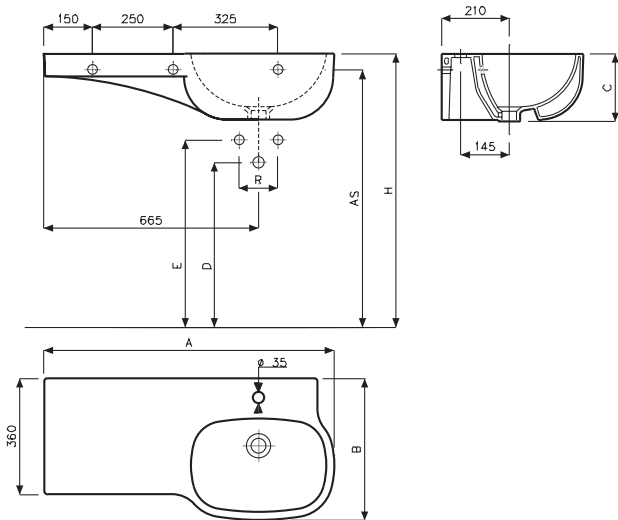

# 500 LAVABO

## asimmetrico SX 90

Cod.

Quote d'ingombro

Quote d'installazione

lavabo	SERIE	A	B	C	D	E	R	AS	H
41011	<b>500 lavabo ASX 90</b>	900	440	210	510	580	120	800	850